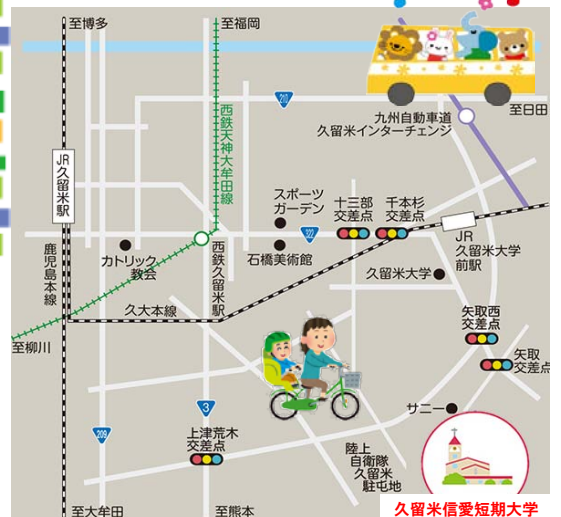

## 交通アクセス

信愛の前に西鉄バスの発着停留所【信愛学院】があります。西鉄久留米駅、JR久留米駅、JR久留米大学前駅のそれぞれから「信愛学院行き」の路線バスが走っています。

★バス・・・西鉄久留米駅⇔信愛学院(約15分)